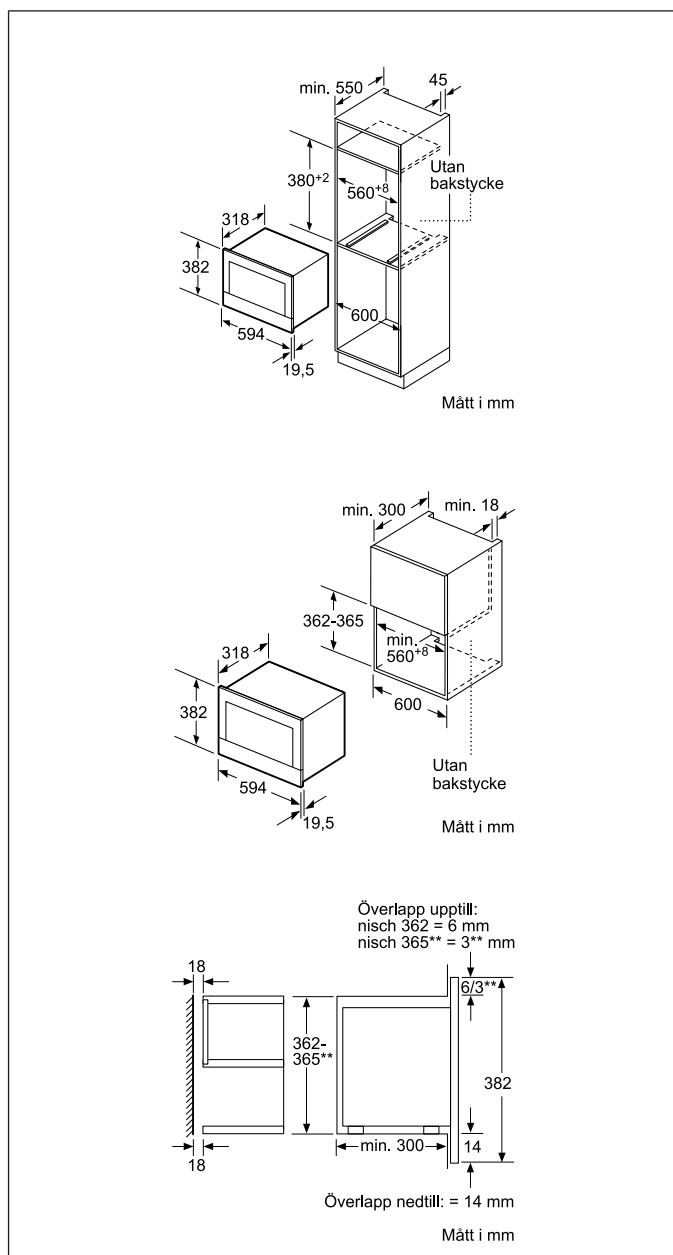

EAN-kod

4242003676424

Basfakta

Ugnsvolym (l): 21

Produktmått i mm (H x B x D): 382 x 594 x 318

Nischmått i mm (H x B x D): 362-382 x 560-568 x 300

Mikrovågsugn för inbyggnad Vänsterhängd lucka (ej omhängningsbar) BF 634LGW1